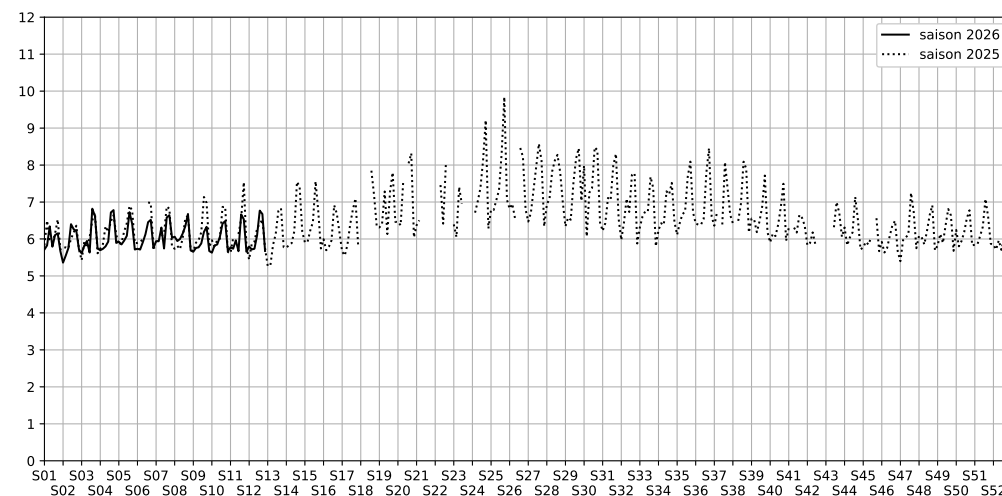

Indice Harmonica Nuit [22h-06h]
Comparaison avec saison précédente à jour équivalent