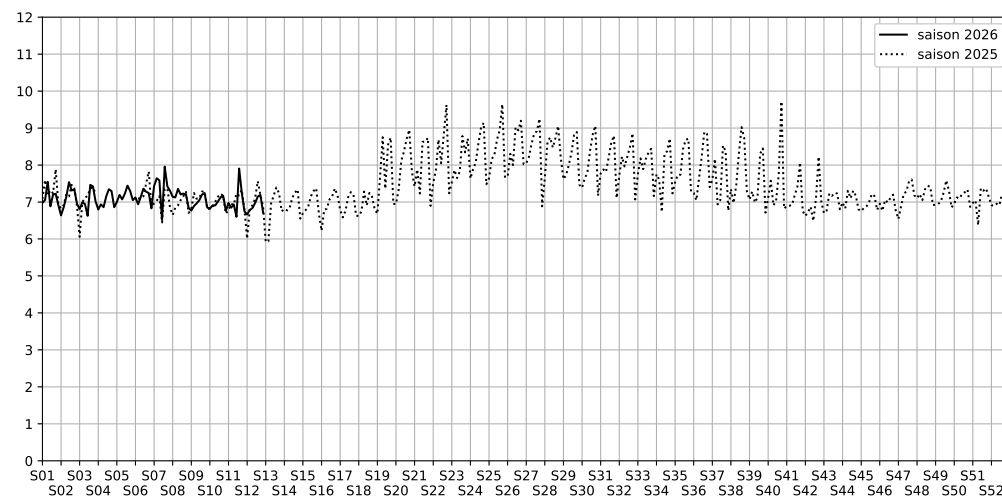

Indice Harmonica Nuit [22h-06h]
Comparaison avec saison précédente à jour équivalent