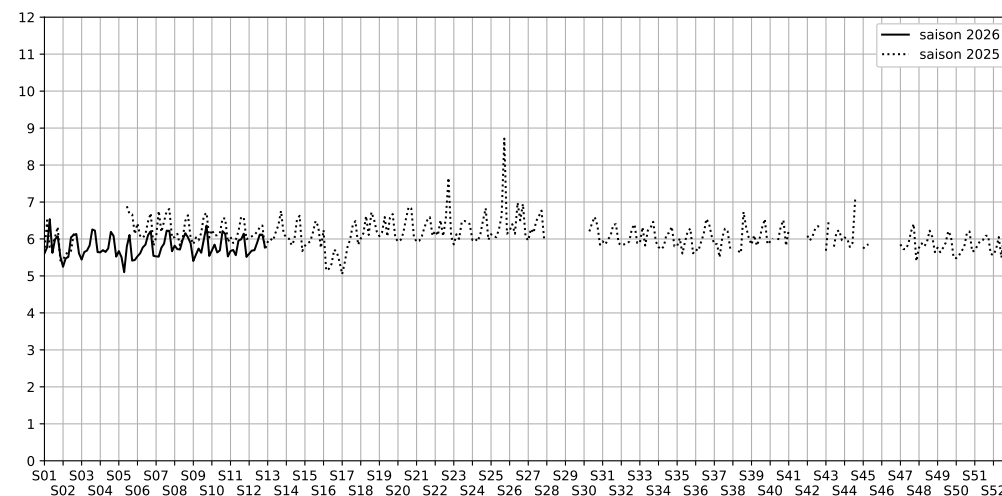

Indice Harmonica Nuit [22h-06h]
Comparaison avec saison précédente à jour équivalent