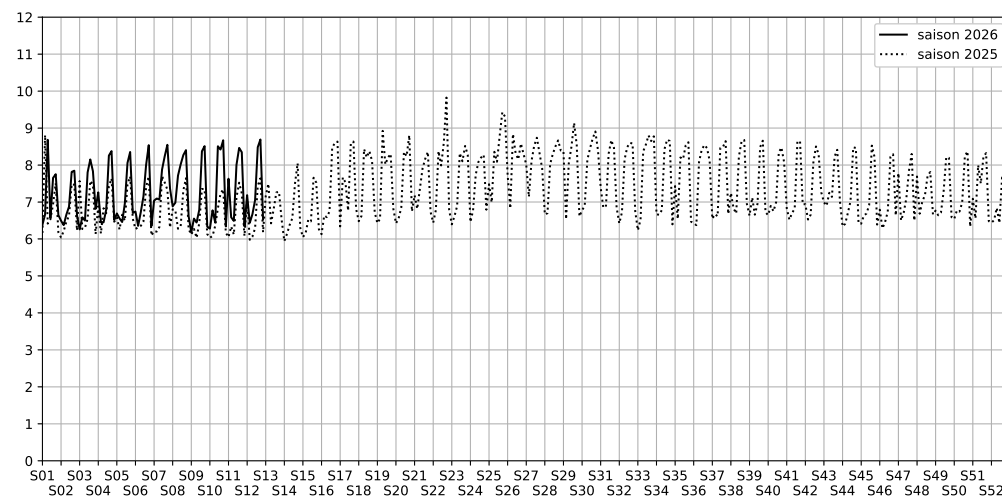

Indice Harmonica Nuit [22h-06h]
Comparaison avec saison précédente à jour équivalent