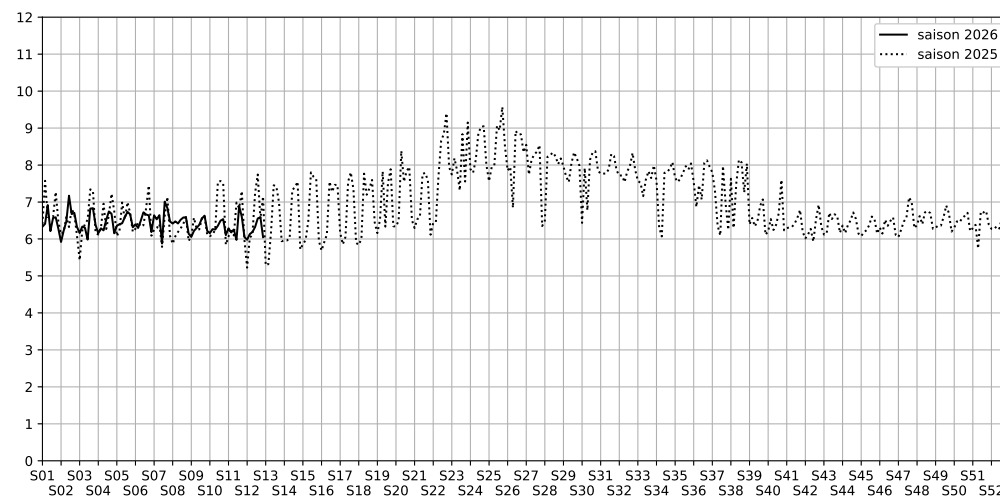

Indice Harmonica Nuit [22h-06h]
Comparaison avec saison précédente à jour équivalent