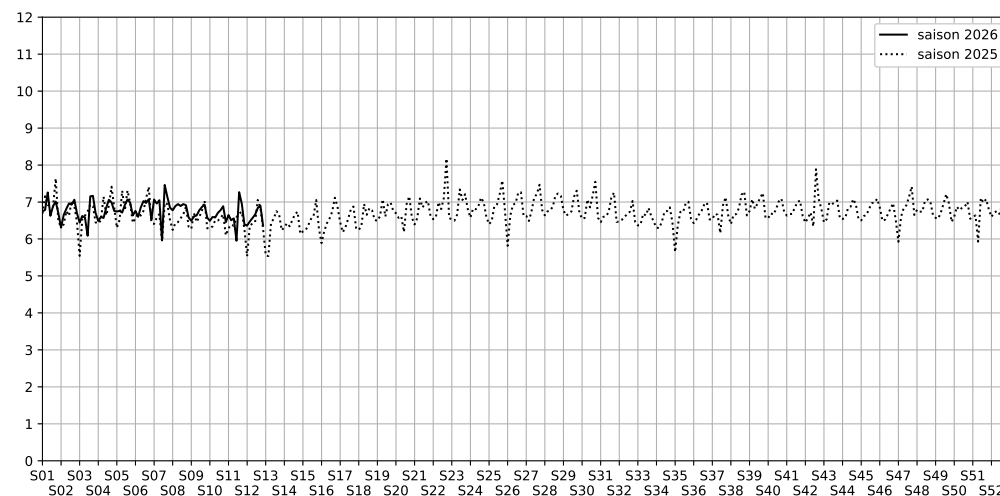

Indice Harmonica Nuit [22h-06h]
Comparaison avec saison précédente à jour équivalent