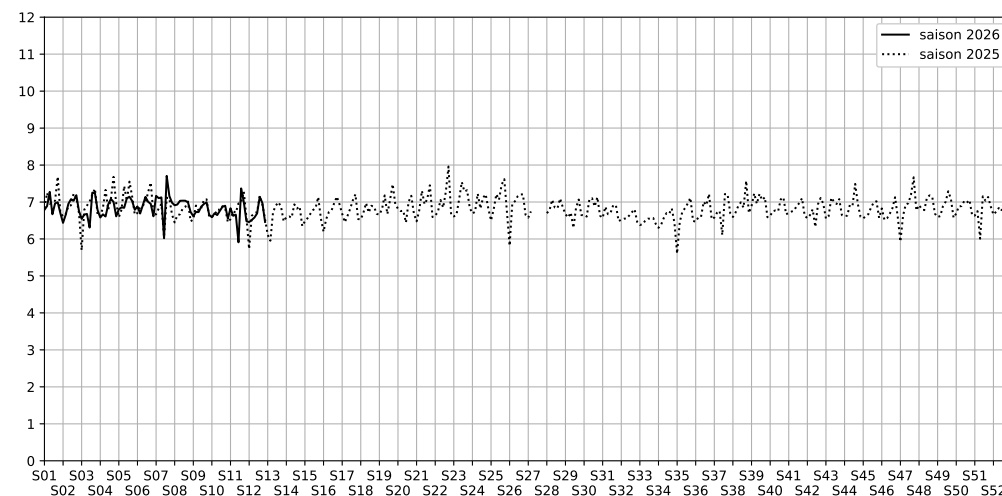

Indice Harmonica Nuit [22h-06h]
Comparaison avec saison précédente à jour équivalent