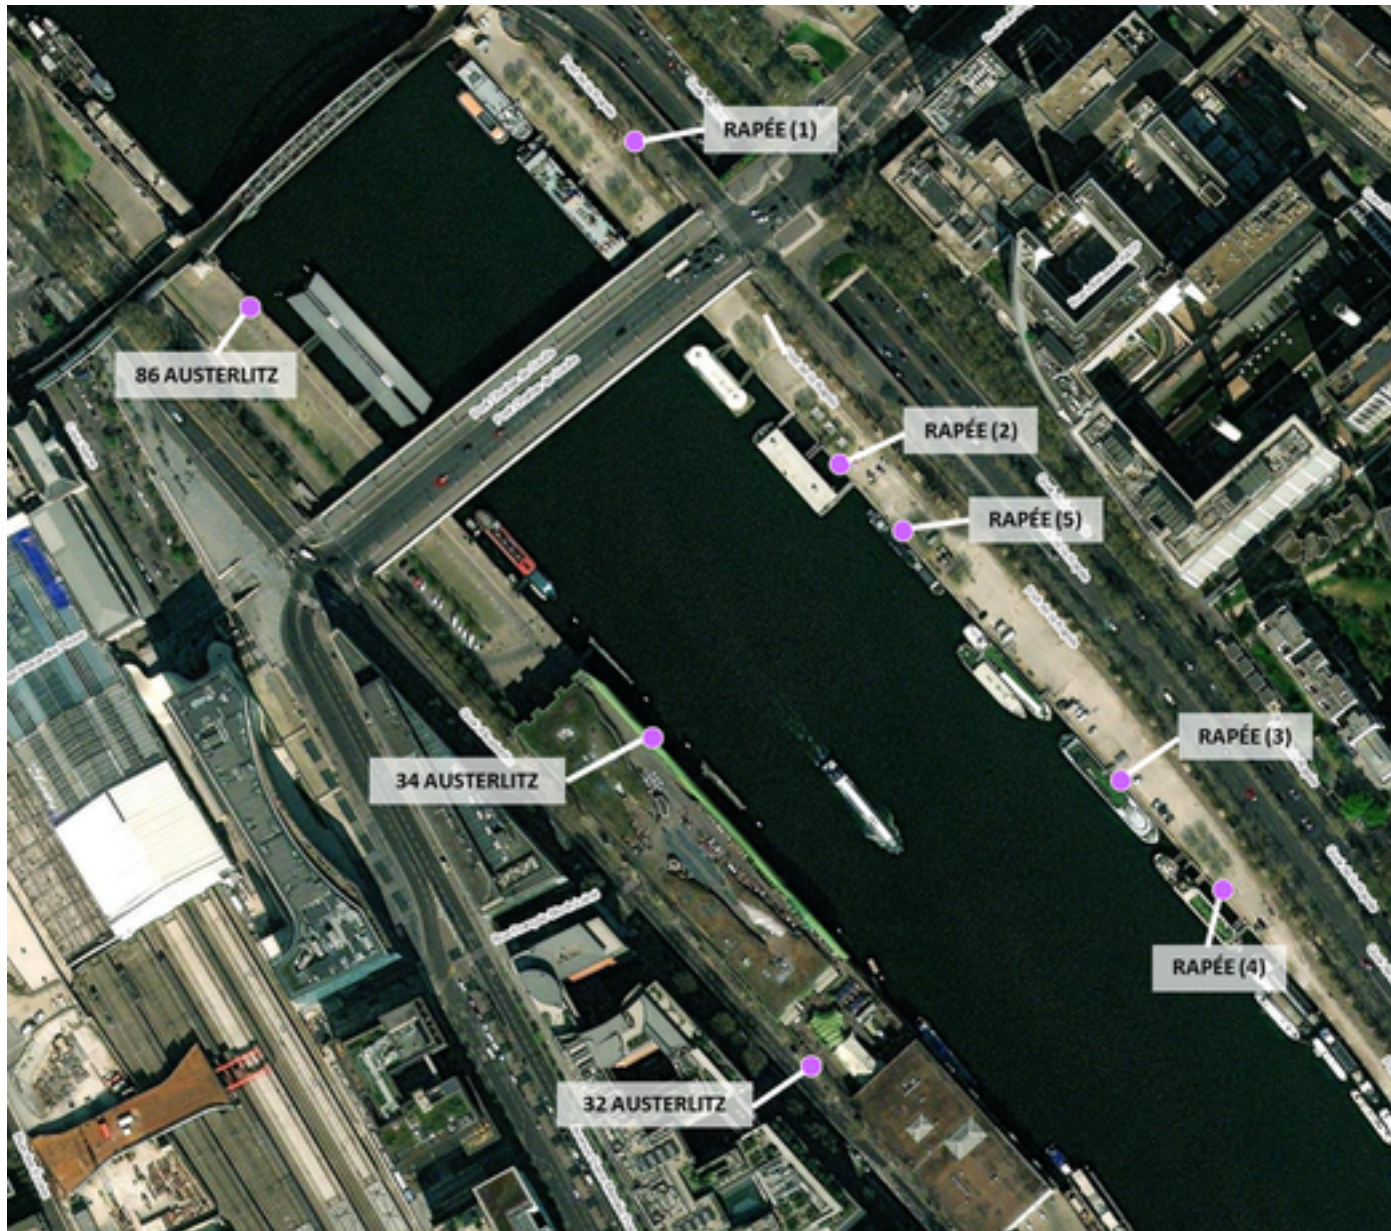

Capteurs méduse PORTS RAPÉE-AUSTERLITZ

2026 / sem. 12 (du 16/03/2026 au 22/03/2026)

NB : Chaque capteur est désigné par le nom de la rue dans laquelle il est implanté

Capteurs méduse PORTS RAPÉE-AUSTERLITZ